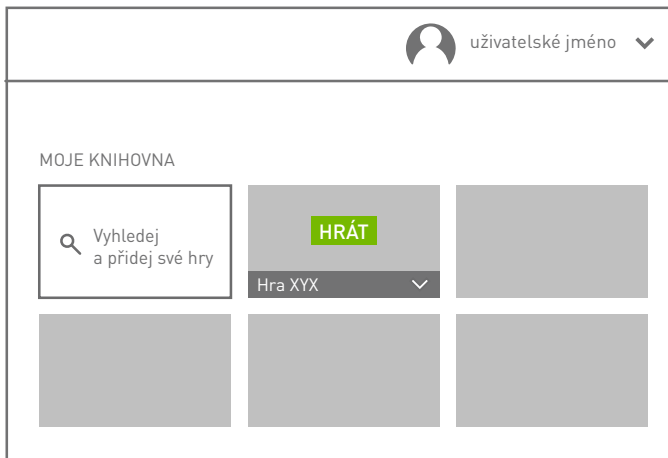

Chceš-li hru spustit ze serverů GeForce NOW, klikni na tlačítko Spustit. Aplikace tě požádá o přihlášení do e-shopu spojeného s tvým účtem, abys tak potvrdil(a) vlastnictví hry nebo ji mohl(a) zakoupit.