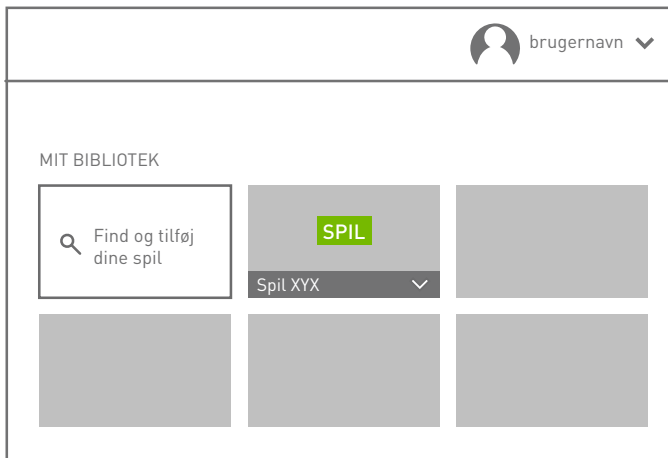

05

SPIL DINE SPIL

Klik på knappen Afspil for at starte det fra GeForce NOW-serverne. Du bliver bedt om at logge på den digitale butik, der er tilknyttet din konto, for at bekræfte dit ejerskab eller købe spillet.