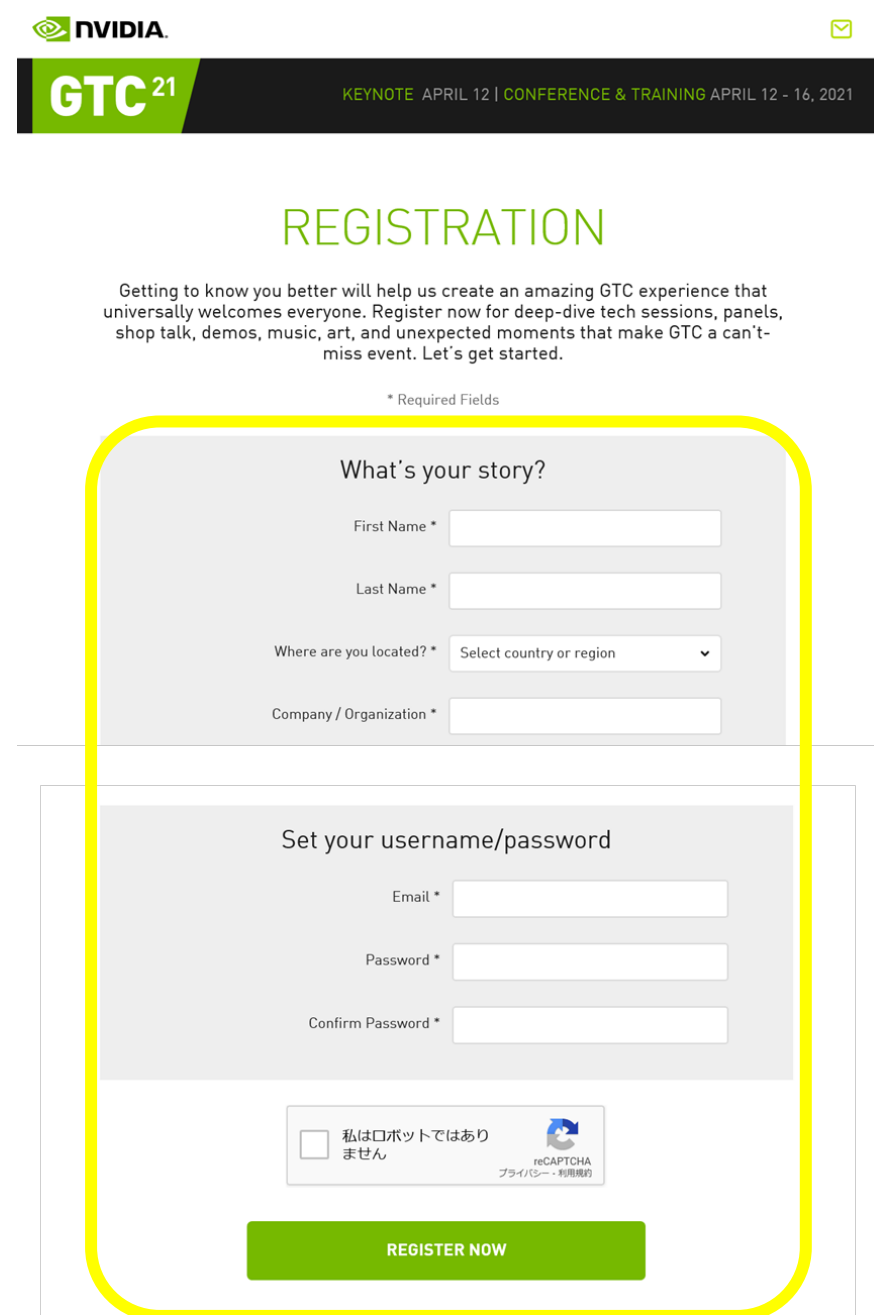

GTCサイト登録手順

1.参加登録をクリック

2.REGISTER NOWをクリック

SIGN IN TO GTC

3.登録情報を記入

4.受信したアドレス確認メールのリンクをクリック

登録アドレス確認を目的に、“gtc_registration@event.nvidia.com”より上記4のメールを送付しております。GTCサイトログインができない場合は、お手数おかけしますが受信メールを確認頂き、上記手順4にて登録を完了下さい。メールを受信しておらずログインができない場合は、お手数をおかけしますが、弊社担当までご連絡ください。