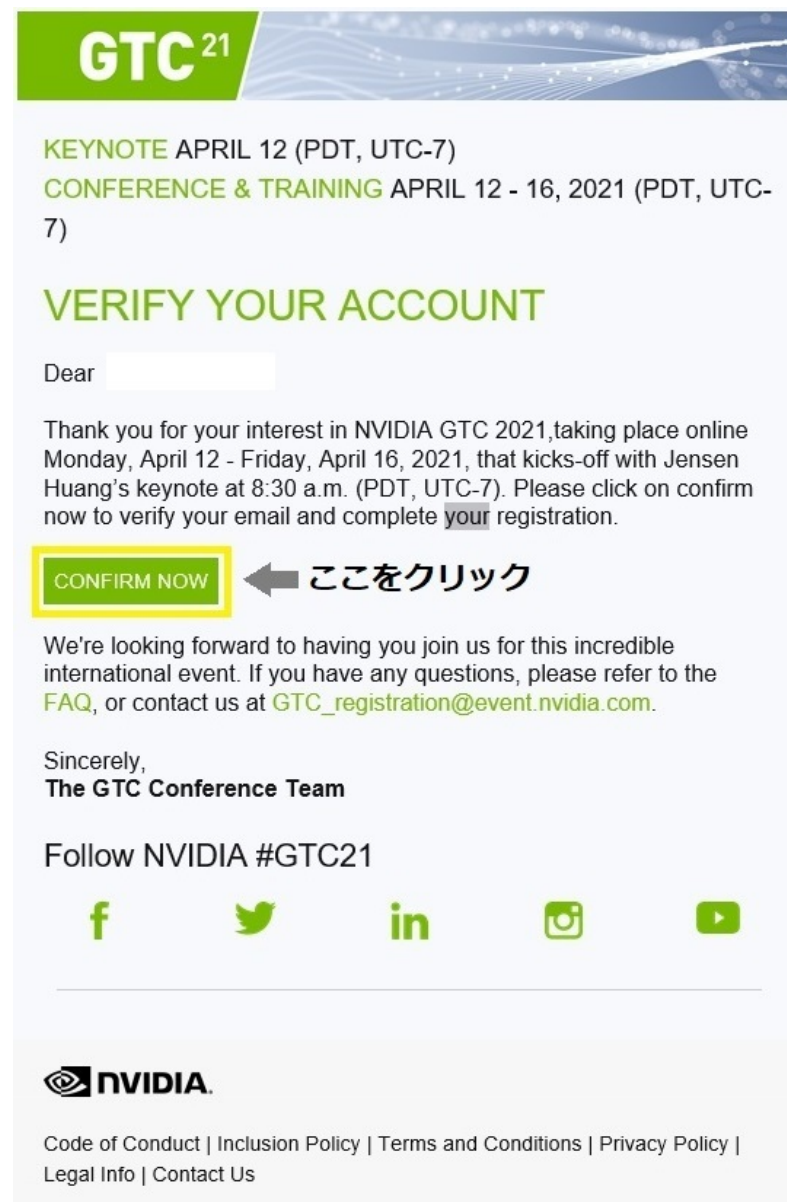

GTCサイト登録手順

1.参加登録をクリック

2.REGISTER NOWをクリック

SIGN IN TO GTC

3.登録情報を記入

4.受信したアドレス確認メールのリンクをクリック

登録アドレス確認を目的に、“gtc_registration@event.nvidia.com”より上記4のメールを送付しております。GTCサイトログインができない場合は、お手数おかけしますが受信メールを確認頂き、上記手順4にて登録を完了下さい。メールを受信しておらずログインができない場合は、お手数をおかけしますが、弊社担当までご連絡ください。