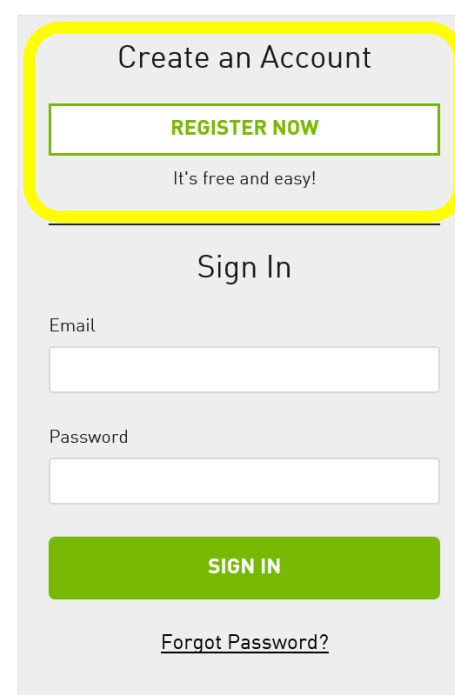

GTCサイト登録手順

1.参加登録をクリック

2.REGISTER NOWをクリック

SIGN IN TO GTC

3.登録情報を記入

4.受信したアドレス確認メールのリンクをクリック

登録アドレス確認を目的に、“gtc_registration@event.nvidia.com”より上記4のメールを送付しております。GTCサイトログインができない場合は、お手数おかけしますが受信メールを確認頂き、上記手順4にて登録を完了下さい。メールを受信しておらずログインができない場合は、お手数をおかけしますが、弊社担当までご連絡ください。